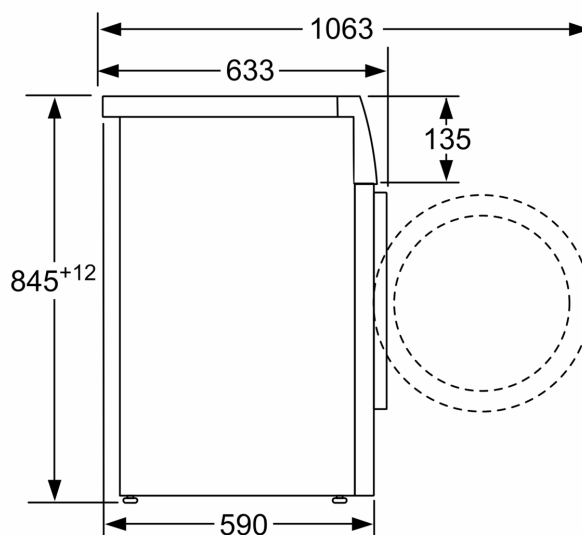

Datos técnicos

Clase de eficiencia energética: A
 Ponderación de consumo de energía en kWh por 100 ciclos de lavado del programa eco 40-60: 46 kWh
 Capacidad máxima: 8.0 kg
 Consumo de agua programa ECO por ciclo: 47 l
 Duración del programa eco 40-60 en horas y minutos a capacidad nominal: 3:33 h
 Eficiencia de centrifugado programa ECO 40-60°C: B
 Clase de nivel de ruido: A
 Nivel de ruido: 71 dB(A) re 1 pW
 Tipo de construcción: Libre instalación
 Altura de la encimera extraíble: 0 mm
 Dimensiones del aparato: alto x ancho x fondo (sin puerta): 848 x 598 x 590 mm
 Peso neto: 70.3 kg
 Potencia: 2300 W
 Intensidad corriente eléctrica: 10 A
 Tensión: 220-240 V
 Frecuencia: 50 Hz
 Longitud del cable de alimentación eléctrica: 160.0 cm
 Apertura de la puerta: Izquierda
 Ruedas de desplazamiento: No
 Código EAN: 4242005363223
 Tipo de instalación: Libre instalación

**Serie 4, Lavadora de carga frontal, 8
kg, 1400 r.p.m.
WAN28286ES**

Dimensiones en mm

Dimensiones en mm